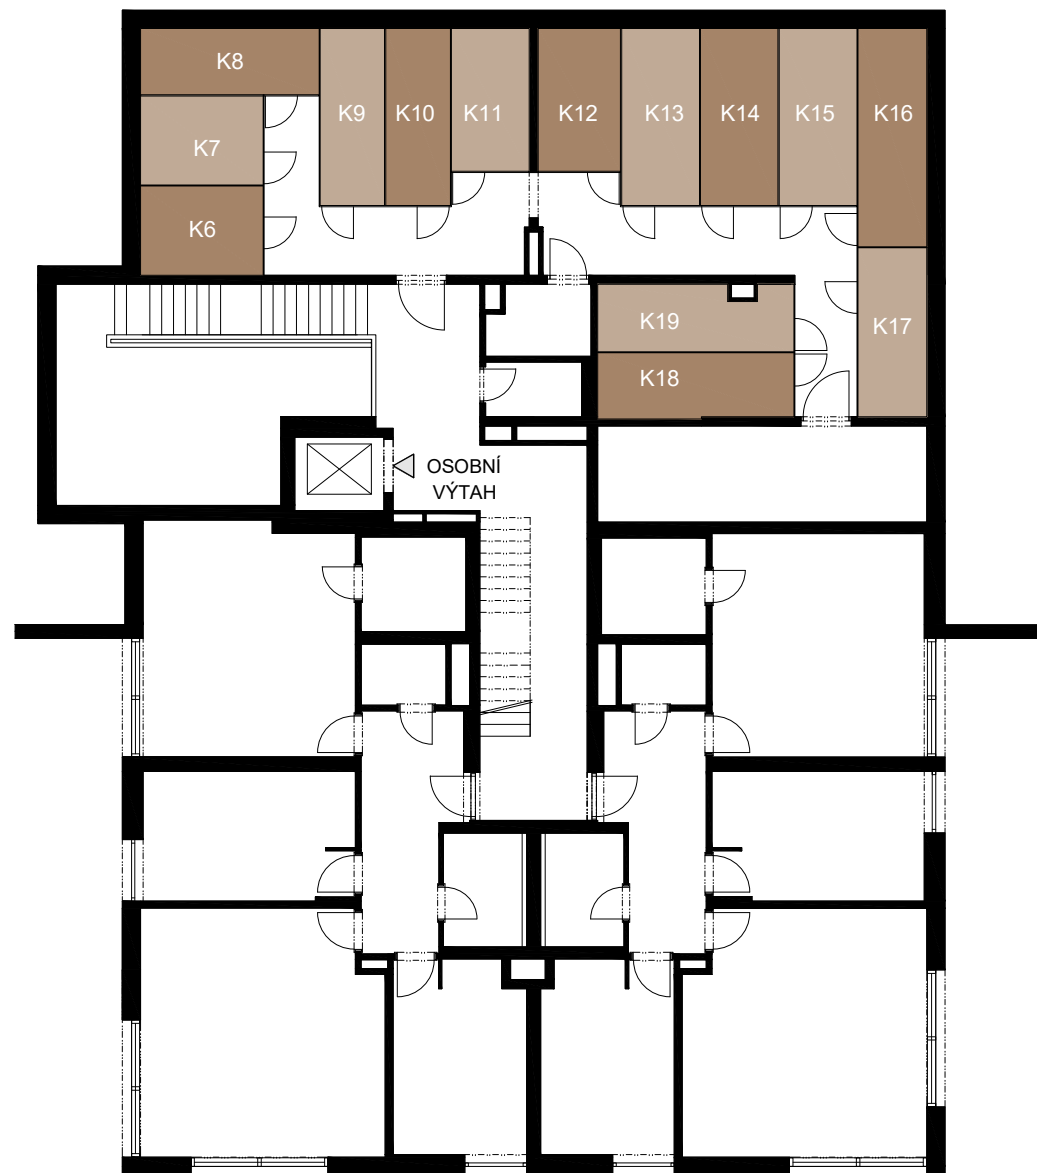

REZIDENCE POD HŘEBENKOU

DISPOZICE

GARÁŽ

PODLAŽÍ

1.PP

- G15 PARKOVACÍ STÁNÍ
- G16 PARKOVACÍ STÁNÍ
- G17 PARKOVACÍ STÁNÍ
- G18 PARKOVACÍ STÁNÍ + WALLBOX
- G19 PARKOVACÍ STÁNÍ
- G20 PARKOVACÍ STÁNÍ + WALLBOX
- G21 PARKOVACÍ STÁNÍ
- G22 PARKOVACÍ STÁNÍ
- G23 PARKOVACÍ STÁNÍ + WALLBOX
- G24 PARKOVACÍ STÁNÍ + WALLBOX
- G25 PARKOVACÍ STÁNÍ
- G26 PARKOVACÍ STÁNÍ + WALLBOX
- G27 PARKOVACÍ STÁNÍ

REZIDENCE POD HŘEBENKOU

DISPOZICE

SKLEPY

PODLAŽÍ

1.NP

- K6 SKLEP
- K7 SKLEP
- K8 SKLEP
- K9 SKLEP
- K10 SKLEP
- K11 SKLEP
- K12 SKLEP
- K13 SKLEP
- K14 SKLEP
- K15 SKLEP
- K16 SKLEP
- K17 SKLEP
- K18 SKLEP
- K19 SKLEP

REZIDENCE POD HŘEBENKOU

DISPOZICE

SKLEPY

PODLAŽÍ

2.NP

- K20 SKLEP
- K21 SKLEP
- K22 SKLEP
- K23 SKLEP
- K24 SKLEP
- K25 SKLEP
- K26 SKLEP
- K27 SKLEP
- K28 SKLEP

REZIDENCE POD HŘEBENKOU

DISPOZICE