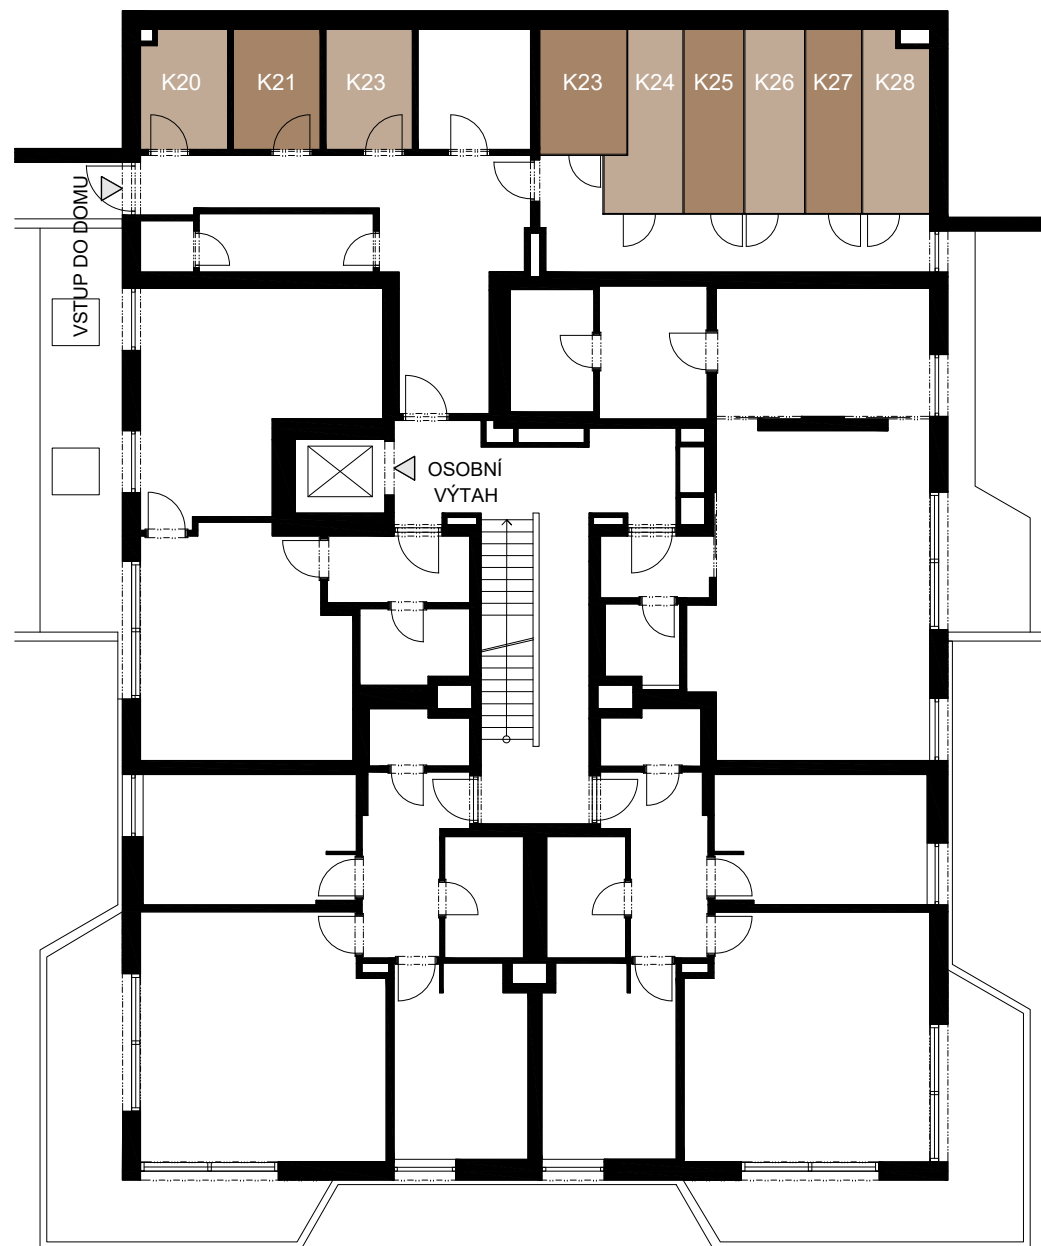

REZIDENCE POD HŘEBENKOU

DISPOZICE

GARÁŽ

PODLAŽÍ

1.PP

- G15 PARKOVACÍ STÁNÍ
- G16 PARKOVACÍ STÁNÍ
- G17 PARKOVACÍ STÁNÍ
- G18 PARKOVACÍ STÁNÍ + WALLBOX
- G19 PARKOVACÍ STÁNÍ
- G20 PARKOVACÍ STÁNÍ + WALLBOX
- G21 PARKOVACÍ STÁNÍ
- G22 PARKOVACÍ STÁNÍ
- G23 PARKOVACÍ STÁNÍ + WALLBOX
- G24 PARKOVACÍ STÁNÍ + WALLBOX
- G25 PARKOVACÍ STÁNÍ
- G26 PARKOVACÍ STÁNÍ + WALLBOX
- G27 PARKOVACÍ STÁNÍ

REZIDENCE POD HŘEBENKOU

DISPOZICE

SKLEPY

PODLAŽÍ

1.NP

- K6 SKLEP
- K7 SKLEP
- K8 SKLEP
- K9 SKLEP
- K10 SKLEP
- K11 SKLEP
- K12 SKLEP
- K13 SKLEP
- K14 SKLEP
- K15 SKLEP
- K16 SKLEP
- K17 SKLEP
- K18 SKLEP
- K19 SKLEP

REZIDENCE POD HŘEBENKOU

DISPOZICE

SKLEPY

PODLAŽÍ

2.NP

- K20 SKLEP
- K21 SKLEP
- K22 SKLEP
- K23 SKLEP
- K24 SKLEP
- K25 SKLEP
- K26 SKLEP
- K27 SKLEP
- K28 SKLEP

REZIDENCE POD HŘEBENKOU

DISPOZICE